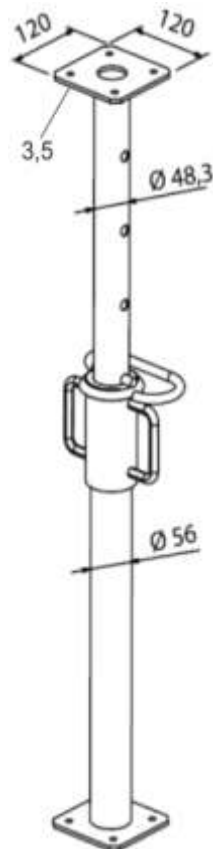

Popi metalici vopsiti

Popi metalici QS

Caracteristici:

- Siguranță;
- Manevrabilitate facilă;
- Capacitate ridicată de încărcare;
- Raport optim calitate-preț;
- Calitate superioară;
- Înălțime reglabilă, cu blocaj;
- Performanță mai mare în faza de asamblare datorită greutatei reduse;
- Dispozitiv anti-alunecare pentru siguranță;
- Durabilitate ridicată datorită zincării de calitate și a piulițelor reglabile turnate sub presiune.

Specificații tehnice popi metalici vopsiți

	QS20-4500	QS20-5000
Diametru tub extern	Ø 56 mm	
Diametru tub intern	Ø 48,3 mm	
Lungime min.	2.500 mm	2.500 mm
Lungime max.	4.500 mm	5.000 mm
Capacitate kN	20-7,2 kN	20-7,2 kN